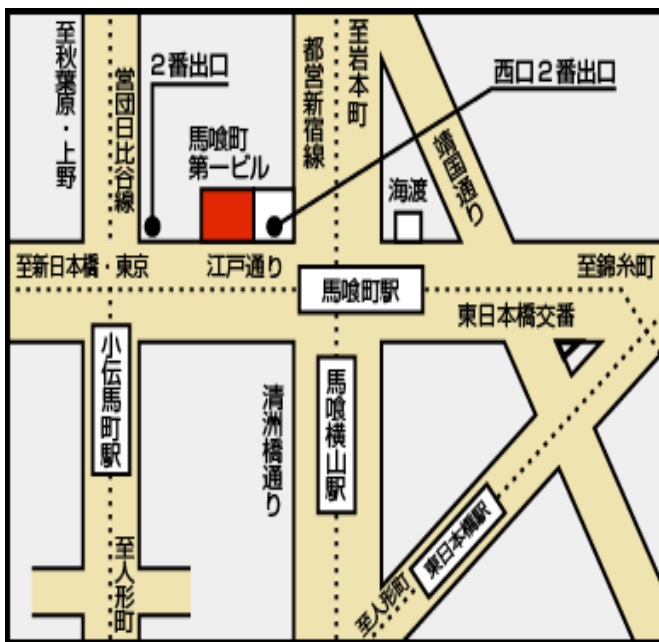

エコマーク「飲食店」認定基準案 説明会 参加申込書

① 参加希望開催地 (口にチェックしてください)	☐ 東京 7/19(水)14:00~	☐ 大阪 7/25(火)14:00~
② 社名または団体名		
③ 部署名、④ 役職名		
⑤ 氏名		
⑥ 電話番号	⑦ FAX 番号	
⑧ E-mail		

お申込先➤ F A X : 03-5643-6257/e-mail : info@ecomark.jp

* 上記①~⑧すべてについてご記入ください。

* 申込に際しお預かりした個人情報、当協会の個人情報保護方針等に基づき適正に管理いたします。

* 申込後のキャンセルについては速やかにご連絡いただけますようお願い申し上げます。

各会場への周辺地図

<東京会場>